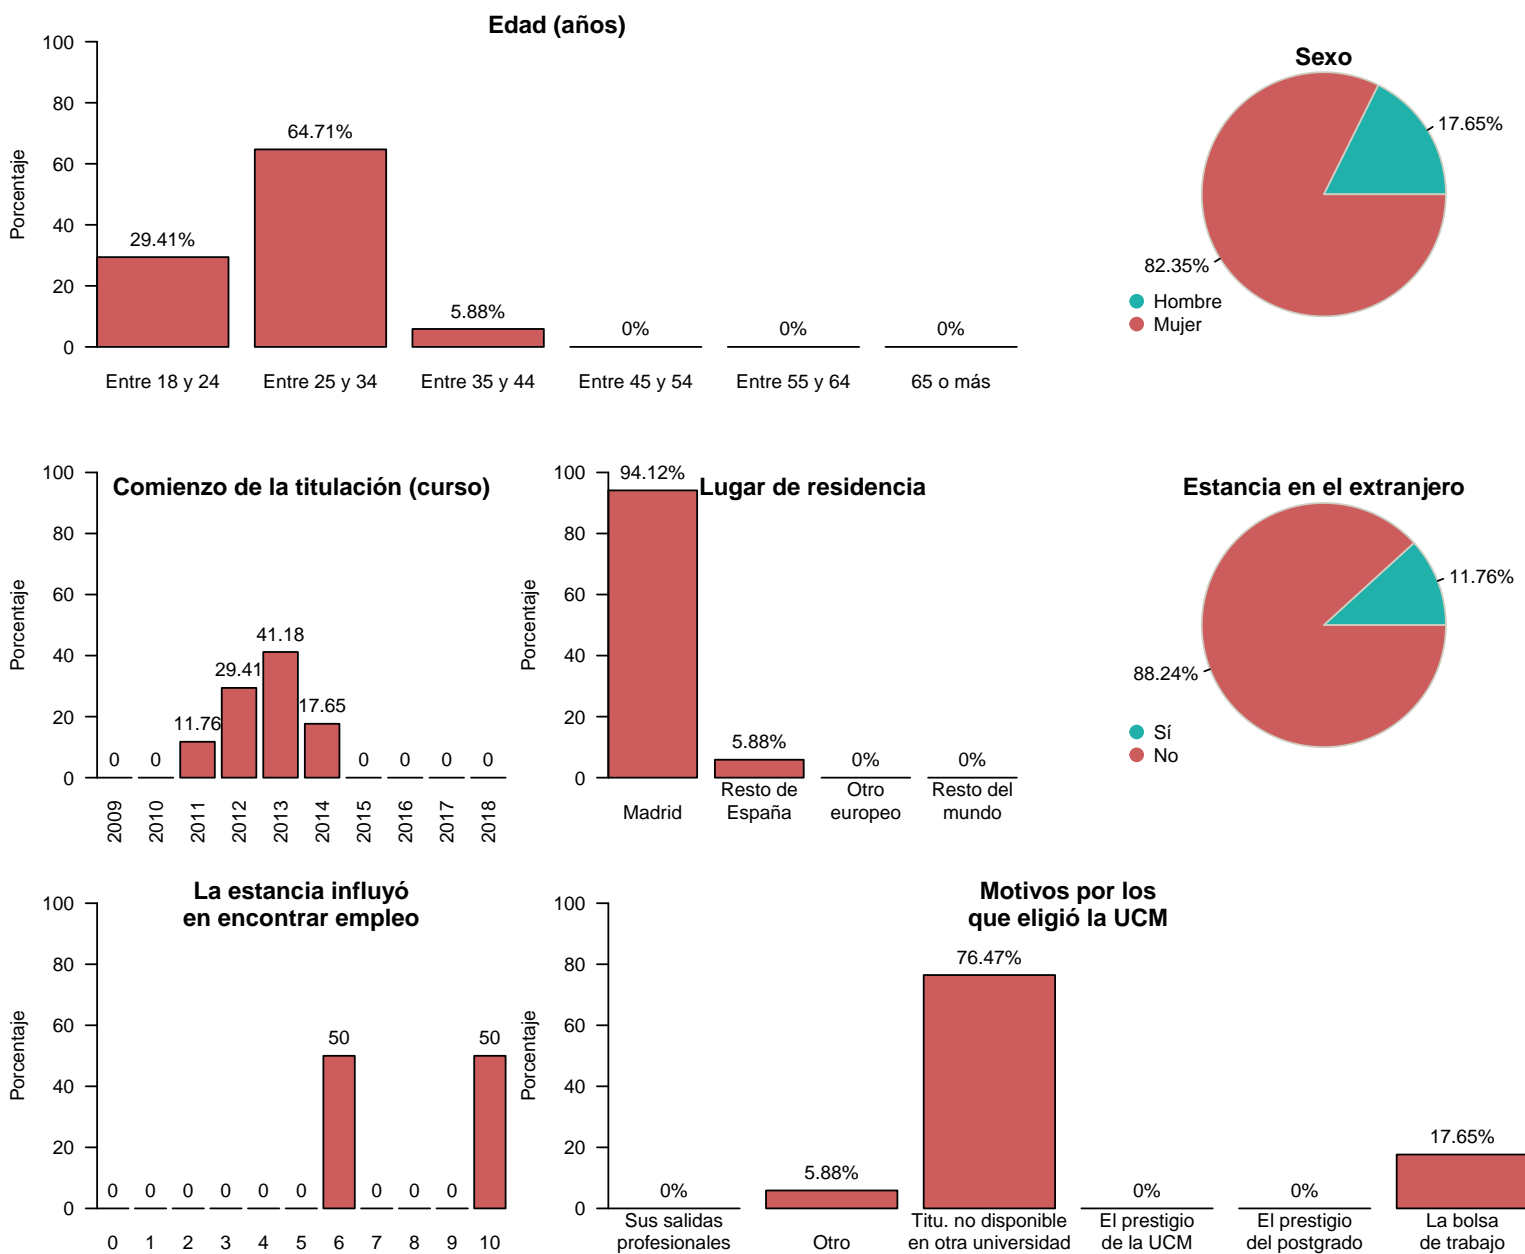

Resultados de las Encuestas de Satisfacción de Egresados del curso 2017-2018 (2019-2020)

Facultad de Ciencias Químicas

Características de la muestra

Total de encuestados: 17 (porcentaje de participación: 13.18%)

Satisfacción global con la titulación y con la UCM

Media = 6.47 | Mediana = 7.00 | Desv. típ. = 2.12

Media = 6.59 | Mediana = 7.00 | Desv. típ. = 2.03

Satisfacción global por características de la muestra

		Media		Mediana		Desviación típica	
		Titulación	UCM	Titulación	UCM	Titulación	UCM
Residencia	Madrid	6.69	6.81	7.5	7	1.99	1.87
	Resto de España	3.00	3.00	3.0	3	-	-
Movilidad	Sí	8.5	8.0	8.5	8	0.707	1.41
	No	6.2	6.4	7.0	7	2.111	2.06
Sexo	Hombre	4.67	4.67	4.0	5.0	3.06	2.52
	Mujer	6.86	7.00	7.5	7.5	1.79	1.75
Edad	Entre 18 y 24	7.80	7.80	8	8	0.837	0.837
	Entre 25 y 34	6.18	6.36	6	7	2.183	2.063
	Entre 35 y 44	3.00	3.00	3	3	-	-
Elección de la UCM	Porque no lo había en otra universidad o centro	3.00	3.00	3	3	-	-
	Por el prestigio de la UCM	7.23	7.31	8	8	1.59	1.44
	Otro	4.33	4.67	5	6	2.08	2.31