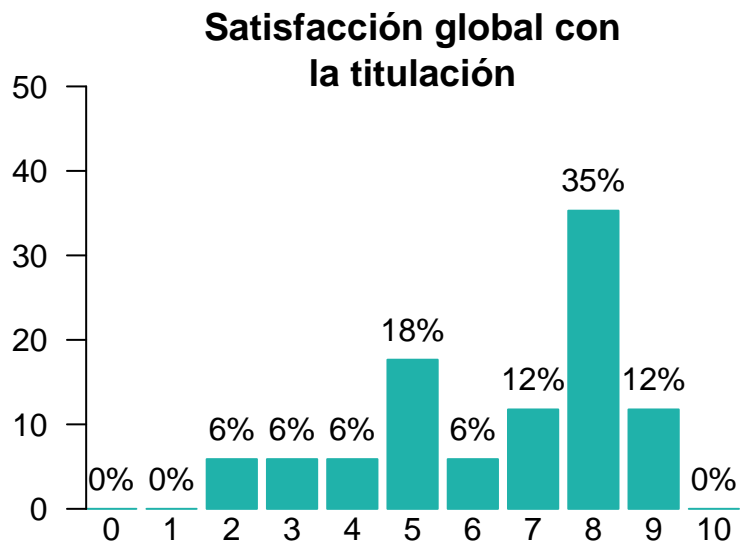

Resultados de las Encuestas de Satisfacción de Egresados del curso 2017-2018 (2019-2020)

Facultad de Ciencias Químicas

Características de la muestra

Total de encuestados: 17 (porcentaje de participación: 13.18%)

Satisfacción global con la titulación y con la UCM

Media = 6.47 | Mediana = 7.00 | Desv. típ. = 2.12

Media = 6.59 | Mediana = 7.00 | Desv. típ. = 2.03

Satisfacción global por características de la muestra