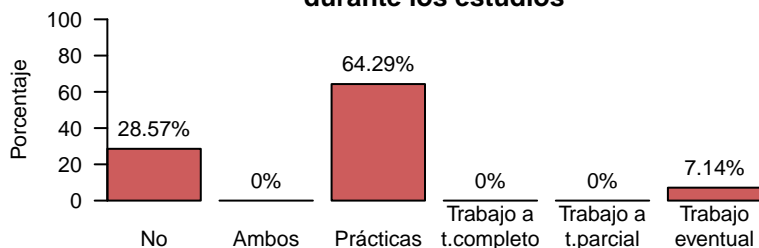

Media = 7.50 | Mediana = 9.00 | Desv. típ. = 2.92

La titulación ha contribuido a desarrollar competencias

Media = 6.06 | Mediana = 7.00 | Desv. típ. = 2.25

Prácticas externas

Ha realizado prácticas o trabajos durante los estudios

Tipo de prácticas

Valor formativo de las prácticas realizadas

Media = 8.70 | Mediana = 9.00 | Desv. típ. = 1.34

Atención recibida por parte del tutor/a académico

Media = 8.50 | Mediana = 9.50 | Desv. típ. = 2.27