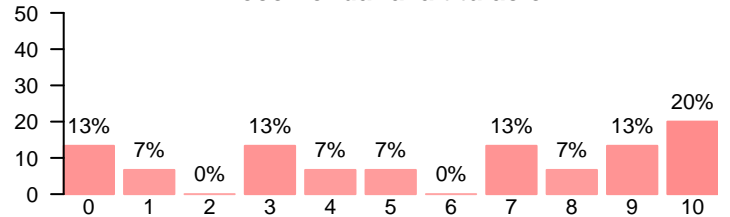

Media = 7.41 | Mediana = 8.00 | Desv. típ. = 2.12

Volvería a realizar estudios superiores

Media = 8.29 | Mediana = 9.00 | Desv. típ. = 2.37

Volvería a elegir la misma titulación

Media = 6.53 | Mediana = 8.00 | Desv. típ. = 3.68

Volvería a elegir la misma universidad

Media = 6.59 | Mediana = 7.00 | Desv. típ. = 2.74

Recomendaría la UCM

Media = 7.00 | Mediana = 8.00 | Desv. típ. = 2.06

Recomendaría la titulación

Media = 5.73 | Mediana = 7.00 | Desv. típ. = 3.69

Habría seguido siendo alumno de la UCM

Media = 6.56 | Mediana = 8.00 | Desv. típ. = 2.80

Habría elegido la misma titulación

Media = 6.82 | Mediana = 8.00 | Desv. típ. = 3.50

Compromiso