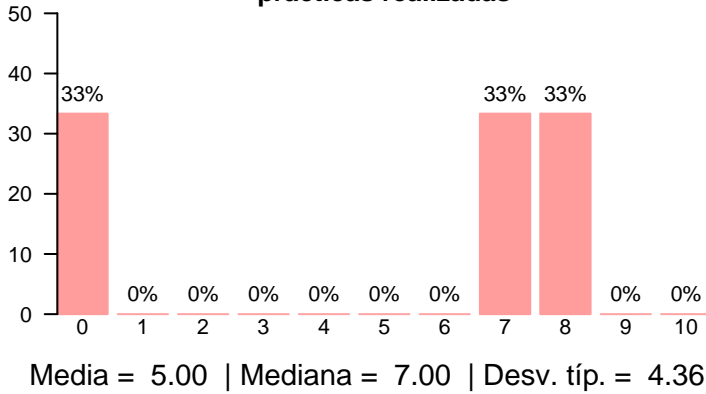

Media = 5.78 | Mediana = 6.00 | Desv. típ. = 4.27

Satisfacción global con las prácticas

Media = 8.70 | Mediana = 8.50 | Desv. típ. = 1.25

Prácticas externas

Valor formativo de las prácticas realizadas

Atención recibida por parte del tutor/a colaboradora