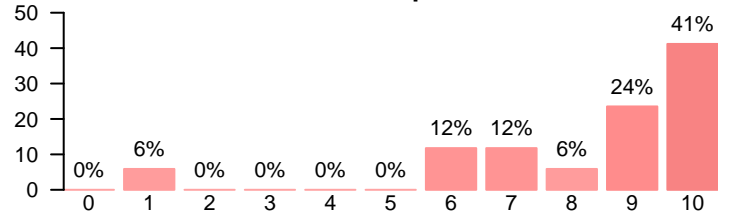

Gestión realizada por el COIE

Utilidad de la práctica realizada para encontrar un empleo

Satisfacción global con las prácticas

Relación de las prácticas con la titulación

No hay datos

Compromiso

Se siente orgulloso/a de ser estudiante de la UCM

Media = 7.41 | Mediana = 8.00 | Desv. típ. = 2.12

Volvería a realizar estudios superiores

Media = 8.29 | Mediana = 9.00 | Desv. típ. = 2.37

Volvería a elegir la misma titulación

Media = 6.53 | Mediana = 8.00 | Desv. típ. = 3.68