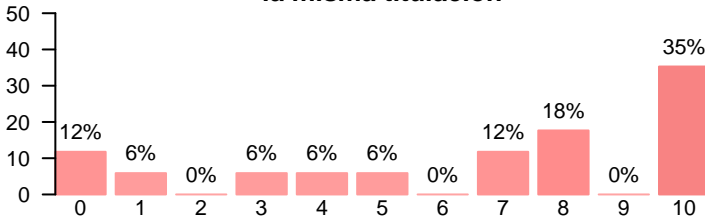

Gestión realizada por el COIE

Utilidad de la práctica realizada para encontrar un empleo

Satisfacción global con las prácticas

Relación de las prácticas con la titulación

No hay datos

Compromiso

Se siente orgulloso/a de ser estudiante de la UCM

Media = 7.41 | Mediana = 8.00 | Desv. típ. = 2.12

Volvería a realizar estudios superiores

Media = 8.29 | Mediana = 9.00 | Desv. típ. = 2.37

Volvería a elegir la misma titulación

Media = 6.53 | Mediana = 8.00 | Desv. típ. = 3.68