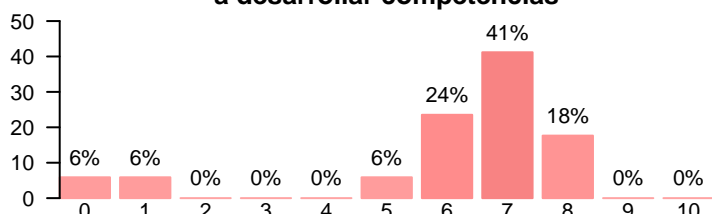

Media = 8.65 | Mediana = 10.00 | Desv. típ. = 1.84

Capacidad de liderazgo

Media = 6.12 | Mediana = 7.00 | Desv. típ. = 2.62

Receptividad a las críticas

Media = 6.88 | Mediana = 7.00 | Desv. típ. = 2.06

Puntualidad

Media = 7.50 | Mediana = 9.00 | Desv. típ. = 2.92

La titulación ha contribuido a desarrollar competencias

Media = 6.06 | Mediana = 7.00 | Desv. típ. = 2.25

Prácticas externas

Ha realizado prácticas o trabajos durante los estudios