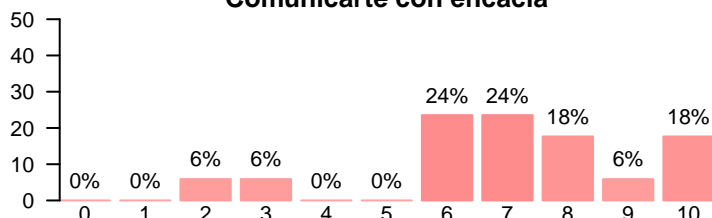

		Media		Mediana		Desviación típica	
		Titulación	UCM	Titulación	UCM	Titulación	UCM
Residencia	Madrid	6.69	6.81	7.5	7	1.99	1.87
	Resto de España	3.00	3.00	3.0	3	-	-
Movilidad	Sí	8.5	8.0	8.5	8	0.707	1.41
	No	6.2	6.4	7.0	7	2.111	2.06
Sexo	Hombre	4.67	4.67	4.0	5.0	3.06	2.52
	Mujer	6.86	7.00	7.5	7.5	1.79	1.75
Edad	Entre 18 y 24	7.80	7.80	8	8	0.837	0.837
	Entre 25 y 34	6.18	6.36	6	7	2.183	2.063
	Entre 35 y 44	3.00	3.00	3	3	-	-
Elección de la UCM	Porque no lo había en otra universidad o centro	3.00	3.00	3	3	-	-
	Por el prestigio de la UCM	7.23	7.31	8	8	1.59	1.44
	Otro	4.33	4.67	5	6	2.08	2.31

Competencias adquiridas durante los estudios

**Asumir responsabilidades
y cumplir objetivos**

Media = 6.81 | Mediana = 7.00 | Desv. típ. = 2.48

Trabajar en equipo

Media = 8.35 | Mediana = 9.00 | Desv. típ. = 1.93

**Resolver problemas aplicando
los conocimientos adquiridos**

Media = 6.82 | Mediana = 7.00 | Desv. típ. = 2.24

Comunicarte con eficacia

Media = 7.06 | Mediana = 7.00 | Desv. típ. = 2.22

**Comunicarte con eficacia
en un entorno bilingüe**