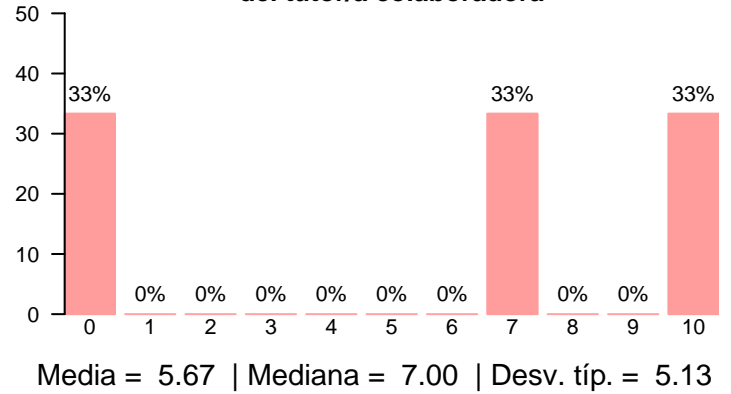

Media = 5.78 | Mediana = 6.00 | Desv. típ. = 4.27

Satisfacción global con las prácticas

Media = 8.70 | Mediana = 8.50 | Desv. típ. = 1.25

Prácticas externas

Valor formativo de las prácticas realizadas

Atención recibida por parte del tutor/a colaboradora