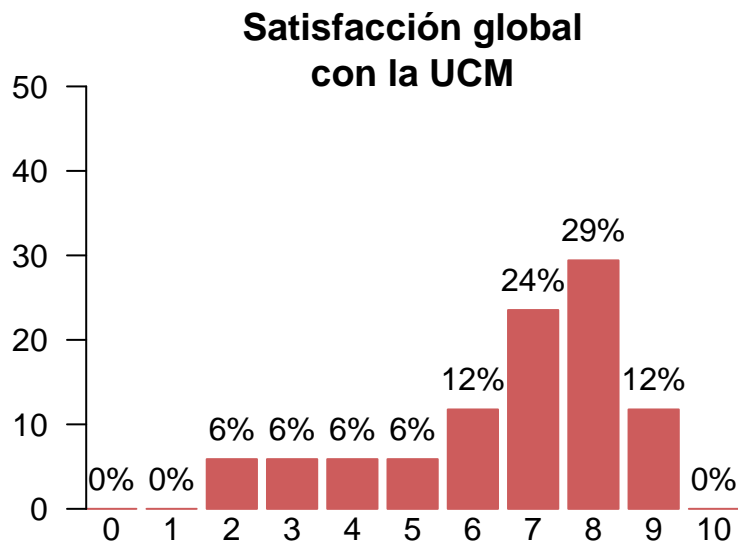

Resultados de las Encuestas de Satisfacción de Egresados del curso 2017-2018 (2019-2020)

Facultad de Ciencias Químicas

Características de la muestra

Total de encuestados: 17 (porcentaje de participación: 13.18%)

Satisfacción global con la titulación y con la UCM

Media = 6.47 | Mediana = 7.00 | Desv. típ. = 2.12

Media = 6.59 | Mediana = 7.00 | Desv. típ. = 2.03

Satisfacción global por características de la muestra