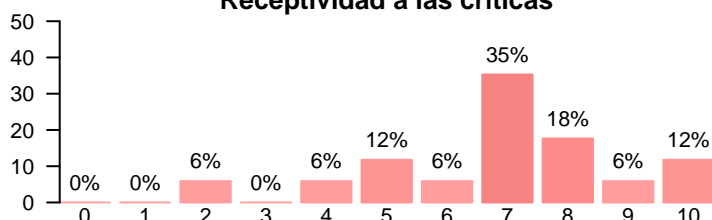

Analizar o sintetizar

Media = 7.18 | Mediana = 8.00 | Desv. típ. = 2.24

Competencias adquiridas durante los estudios

Organizar y planificar

Media = 7.29 | Mediana = 8.00 | Desv. típ. = 2.54

Capacidad de aprendizaje

Media = 8.65 | Mediana = 10.00 | Desv. típ. = 1.84

Capacidad de liderazgo

Media = 6.12 | Mediana = 7.00 | Desv. típ. = 2.62

Receptividad a las críticas

Media = 6.88 | Mediana = 7.00 | Desv. típ. = 2.06

Puntualidad