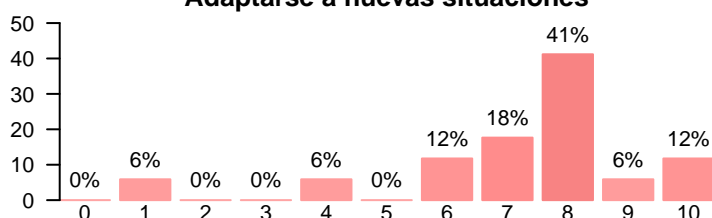

Competencias adquiridas durante los estudios

**Asumir responsabilidades
y cumplir objetivos**

Media = 6.81 | Mediana = 7.00 | Desv. típ. = 2.48

Trabajar en equipo

Media = 8.35 | Mediana = 9.00 | Desv. típ. = 1.93

**Resolver problemas aplicando
los conocimientos adquiridos**

Media = 6.82 | Mediana = 7.00 | Desv. típ. = 2.24

Comunicarte con eficacia

Media = 7.06 | Mediana = 7.00 | Desv. típ. = 2.22

**Comunicarte con eficacia
en un entorno bilingüe**

Media = 5.06 | Mediana = 6.00 | Desv. típ. = 3.25

Adaptarse a nuevas situaciones

Media = 7.24 | Mediana = 8.00 | Desv. típ. = 2.17

Manejar situaciones de presión

Media = 6.88 | Mediana = 7.00 | Desv. típ. = 2.06