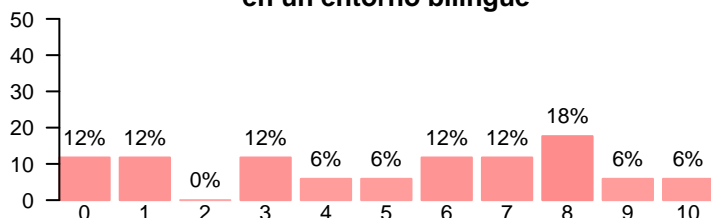

Competencias adquiridas durante los estudios

**Asumir responsabilidades
y cumplir objetivos**

Media = 6.81 | Mediana = 7.00 | Desv. típ. = 2.48

Trabajar en equipo

Media = 8.35 | Mediana = 9.00 | Desv. típ. = 1.93

**Resolver problemas aplicando
los conocimientos adquiridos**

Media = 6.82 | Mediana = 7.00 | Desv. típ. = 2.24

Comunicarte con eficacia

Media = 7.06 | Mediana = 7.00 | Desv. típ. = 2.22

**Comunicarte con eficacia
en un entorno bilingüe**

Media = 5.06 | Mediana = 6.00 | Desv. típ. = 3.25

Adaptarse a nuevas situaciones

Media = 7.24 | Mediana = 8.00 | Desv. típ. = 2.17

Manejar situaciones de presión

Media = 6.88 | Mediana = 7.00 | Desv. típ. = 2.06