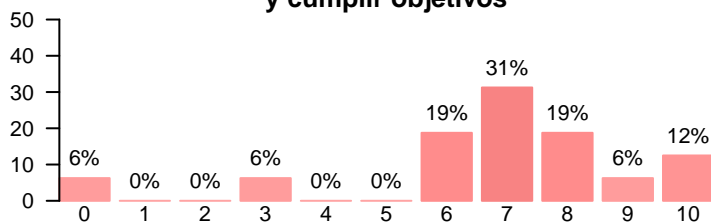

Resultados de las Encuestas de Satisfacción de Egresados del curso 2017-2018 (2019-2020)

Facultad de Ciencias Químicas

Características de la muestra

Total de encuestados: 17 (porcentaje de participación: 13.18%)

Satisfacción global con la titulación y con la UCM

Media = 6.47 | Mediana = 7.00 | Desv. típ. = 2.12

Media = 6.59 | Mediana = 7.00 | Desv. típ. = 2.03

Satisfacción global por características de la muestra

		Media		Mediana		Desviación típica	
		Titulación	UCM	Titulación	UCM	Titulación	UCM
Residencia	Madrid	6.69	6.81	7.5	7	1.99	1.87
	Resto de España	3.00	3.00	3.0	3	-	-
Movilidad	Sí	8.5	8.0	8.5	8	0.707	1.41
	No	6.2	6.4	7.0	7	2.111	2.06
Sexo	Hombre	4.67	4.67	4.0	5.0	3.06	2.52
	Mujer	6.86	7.00	7.5	7.5	1.79	1.75
Edad	Entre 18 y 24	7.80	7.80	8	8	0.837	0.837
	Entre 25 y 34	6.18	6.36	6	7	2.183	2.063
	Entre 35 y 44	3.00	3.00	3	3	-	-
Elección de la UCM	Porque no lo había en otra universidad o centro	3.00	3.00	3	3	-	-
	Por el prestigio de la UCM	7.23	7.31	8	8	1.59	1.44
	Otro	4.33	4.67	5	6	2.08	2.31

Competencias adquiridas durante los estudios

**Asumir responsabilidades
y cumplir objetivos**

Media = 6.81 | Mediana = 7.00 | Desv. típ. = 2.48

Trabajar en equipo

Media = 8.35 | Mediana = 9.00 | Desv. típ. = 1.93