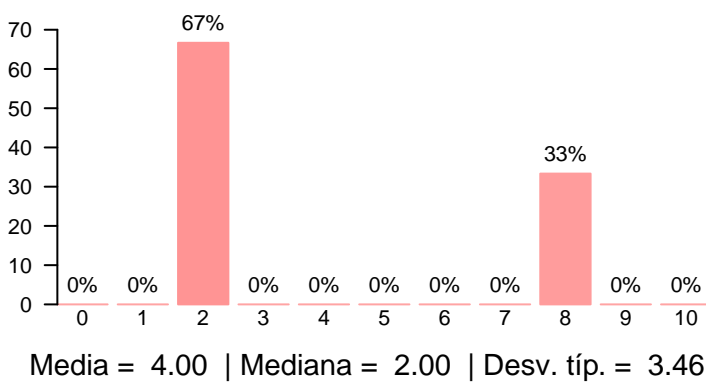

Gestión realizada por el COIE