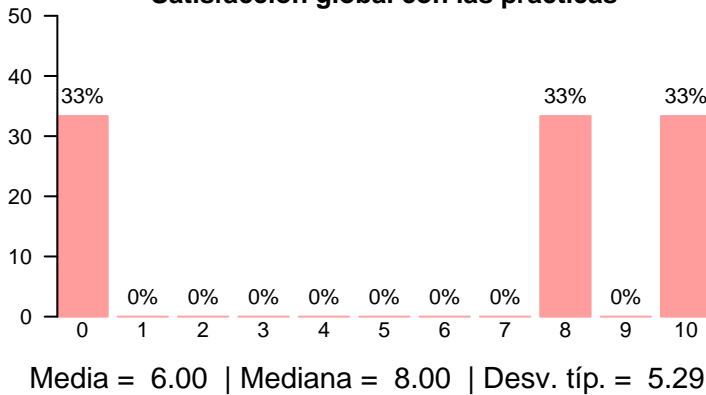

Media = 5.78 | Mediana = 6.00 | Desv. típ. = 4.27

Satisfacción global con las prácticas

Media = 8.70 | Mediana = 8.50 | Desv. típ. = 1.25

Prácticas externas

Valor formativo de las prácticas realizadas

Atención recibida por parte del tutor/a colaboradora

Gestión realizada por el COIE

Utilidad de la práctica realizada para encontrar un empleo

Satisfacción global con las prácticas

Relación de las prácticas con la titulación

No hay datos

Compromiso

Se siente orgulloso/a de ser estudiante de la UCM