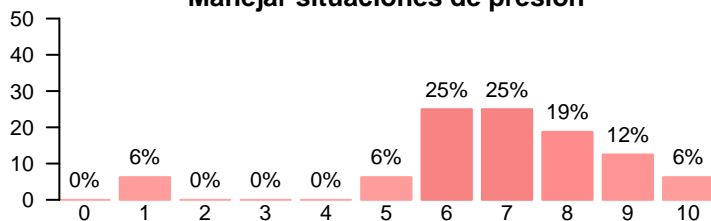

		Media		Mediana		Desviación típica	
		Titulación	UCM	Titulación	UCM	Titulación	UCM
Residencia	Madrid	6.69	6.81	7.5	7	1.99	1.87
	Resto de España	3.00	3.00	3.0	3	-	-
Movilidad	Sí	8.5	8.0	8.5	8	0.707	1.41
	No	6.2	6.4	7.0	7	2.111	2.06
Sexo	Hombre	4.67	4.67	4.0	5.0	3.06	2.52
	Mujer	6.86	7.00	7.5	7.5	1.79	1.75
Edad	Entre 18 y 24	7.80	7.80	8	8	0.837	0.837
	Entre 25 y 34	6.18	6.36	6	7	2.183	2.063
	Entre 35 y 44	3.00	3.00	3	3	-	-
Elección de la UCM	Porque no lo había en otra universidad o centro	3.00	3.00	3	3	-	-
	Por el prestigio de la UCM	7.23	7.31	8	8	1.59	1.44
	Otro	4.33	4.67	5	6	2.08	2.31

Competencias adquiridas durante los estudios

**Asumir responsabilidades
y cumplir objetivos**

Media = 6.81 | Mediana = 7.00 | Desv. típ. = 2.48

Trabajar en equipo

Media = 8.35 | Mediana = 9.00 | Desv. típ. = 1.93

**Resolver problemas aplicando
los conocimientos adquiridos**

Media = 6.82 | Mediana = 7.00 | Desv. típ. = 2.24

Comunicarte con eficacia

Media = 7.06 | Mediana = 7.00 | Desv. típ. = 2.22

**Comunicarte con eficacia
en un entorno bilingüe**

Media = 5.06 | Mediana = 6.00 | Desv. típ. = 3.25

Adaptarse a nuevas situaciones

Media = 7.24 | Mediana = 8.00 | Desv. típ. = 2.17

Manejar situaciones de presión

Media = 6.88 | Mediana = 7.00 | Desv. típ. = 2.06