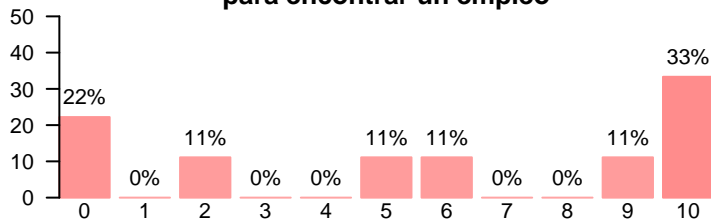

Atención recibida por parte del tutor/a de la entidad colaboradora

Media = 9.30 | Mediana = 10.00 | Desv. típ. = 1.06

Gestión realizada por tu facultad

Media = 6.70 | Mediana = 7.50 | Desv. típ. = 2.91

Utilidad de la práctica realizada para encontrar un empleo