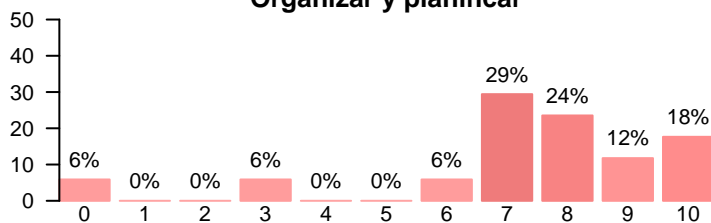

**Resolver problemas aplicando
los conocimientos adquiridos**

Media = 6.82 | Mediana = 7.00 | Desv. típ. = 2.24

Comunicarte con eficacia

Media = 7.06 | Mediana = 7.00 | Desv. típ. = 2.22

**Comunicarte con eficacia
en un entorno bilingüe**

Media = 5.06 | Mediana = 6.00 | Desv. típ. = 3.25

Adaptarse a nuevas situaciones

Media = 7.24 | Mediana = 8.00 | Desv. típ. = 2.17

Manejar situaciones de presión

Media = 6.88 | Mediana = 7.00 | Desv. típ. = 2.06

Analizar o sintetizar

Media = 7.18 | Mediana = 8.00 | Desv. típ. = 2.24

Competencias adquiridas durante los estudios

Organizar y planificar

Media = 7.29 | Mediana = 8.00 | Desv. típ. = 2.54

Capacidad de aprendizaje