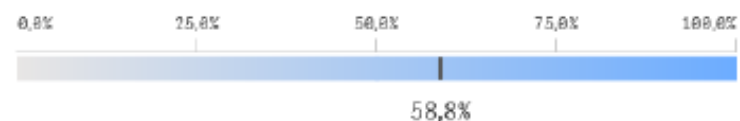

Encuesta de satisfacción de los estudiantes egresados del curso 2018-2019 con la titulación

Participación

N 129
Participación 10,1%
n 13

Satisfacción Estudiantes egresados del curso 18-19 con la titulación (IUCM-27)

Mediana 7,0
DE 2,6
n 13

Encuesta de inserción laboral de los estudiantes egresados del curso 2017-2018

Participación

N 129
Participación 13,2%
n 17

Tasa de Inserción Laboral de los estudiantes egresados del curso 17-18 (IUCM-30)