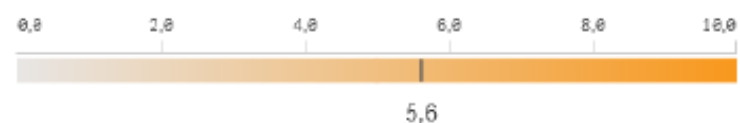

Encuesta de satisfacción de los estudiantes egresados del curso 2018-2019 con la titulación

Participación

N 129
Participación 10,1%
n 13

Satisfacción Estudiantes egresados del curso 18-19 con la titulación (IUCM-27)

Mediana 7,0
DE 2,6
n 13

Encuesta de inserción laboral de los estudiantes egresados del curso 2017-2018

Participación

N 129
Participación 13,2%
n 17

Tasa de Inserción Laboral de los estudiantes egresados del curso 17-18 (IUCM-30)